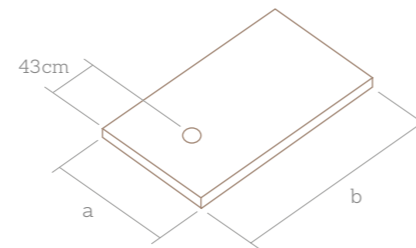

Acceso para discapacitados

La pieza suplementaria en forma de rampa permite a las personas en silla de ruedas salvar sin esfuerzo el desnivel de acceso al plato de ducha.

Precios y medidas*

	70cm	80cm	90cm	100cm	110cm	120cm	130cm	140cm	150cm	160cm	170cm	180cm	195cm
70cm	280€	280€	285€	290€	304€	315€	329€	345€	365€	389€	415€	440€	465€
80cm		300€	305€	310€	319€	329€	359€	395€	420€	439€	454€	484€	514€
90cm			330€	345€	360€	375€	425€	476€	495€	520€	535€	550€	580€
100cm				390€	415€	430€	470€	495€	510€	535€	550€	565€	595€