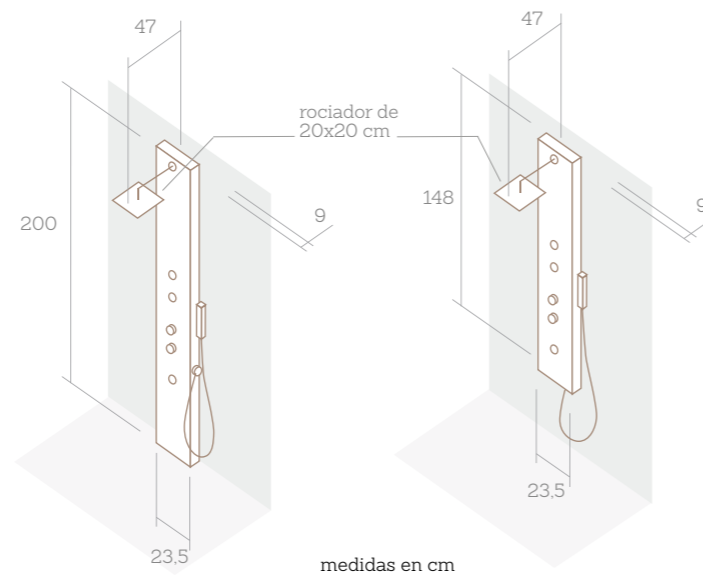

natural pizarra

Colores RAL opcionales

Rociadores anti-cal

Antibacterias

Color resistente UV

SolidStone: máxima calidad y resistencia

El compuesto SolidStone está coloreado en masa y es el único con doble capa exterior de protección. El resultado es un producto altamente resistente, que supera tests de dureza Rockwell HRC de 47.8.

Grifería termostática de 3 vías

Grifería termostática que regula y mantiene la temperatura. Las tres posiciones del selector te permitirán canalizar el agua hacia el sople, jets o nebulizadores y teléfono.

Jets de hidromasaje orientables

Natural Pizarra puede incorporar tres salidas "jet" de hidromasaje orientables con efecto lluvia que convierten tu ducha diaria en una relajante experiencia.

Nebulizadores con masaje refrescante

Como opción alternativa, Natural Pizarra puede incorporar tres nebulizadores que te harán sentir como en un hammam tomando un baño de vapor.

Precios y medidas

	altura 148cm	altura 200cm
naked	750€	796€
jets hidromasaje	835€	925€
nebulizador	825€	910€

Incremento por colores especiales (carta RAL): 69€