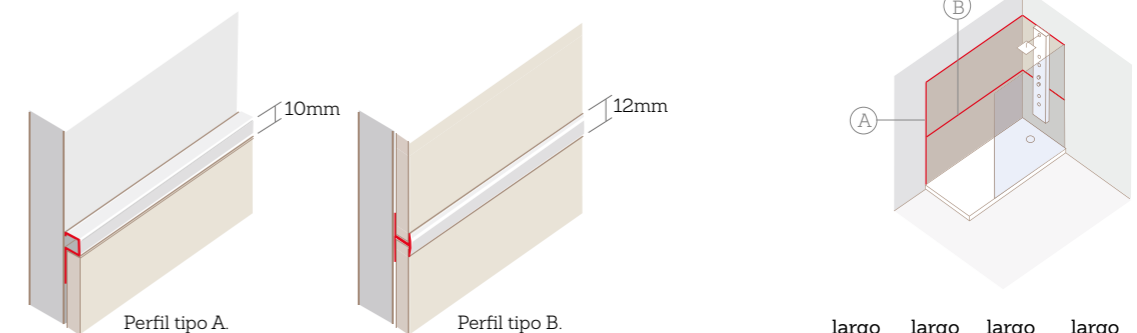

MONTAJE

Empotrado.

Sobre el suelo.

Con zócalo sobreelevado.

Nota: En el montaje con zócalo sobreelevado, el plato también debe estar apoyado en toda su superficie.

PERFILES DE REMATE PARA PANELES QUICK

	largo 50cm	largo 1m	largo 1,5m	largo 2m
Perfil A remate	10€	20€	29€	39€
Perfil B unión	19€	36€	56€	73€