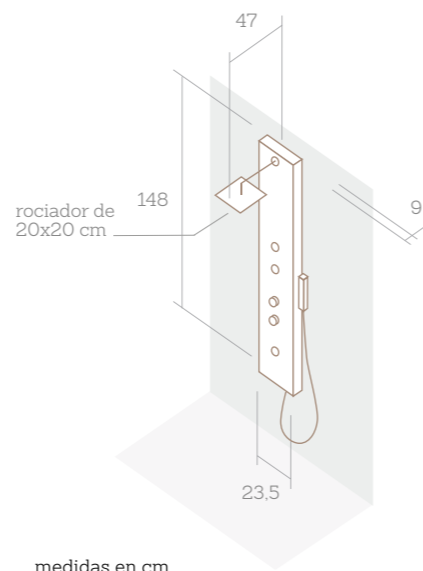

Incremento por colores especiales (carta RAL): 69€

Naked

Hidromasaje

Nebulizador

medidas en cm

Colores estándar

natural
pizarra

Desde el corazón de la roca