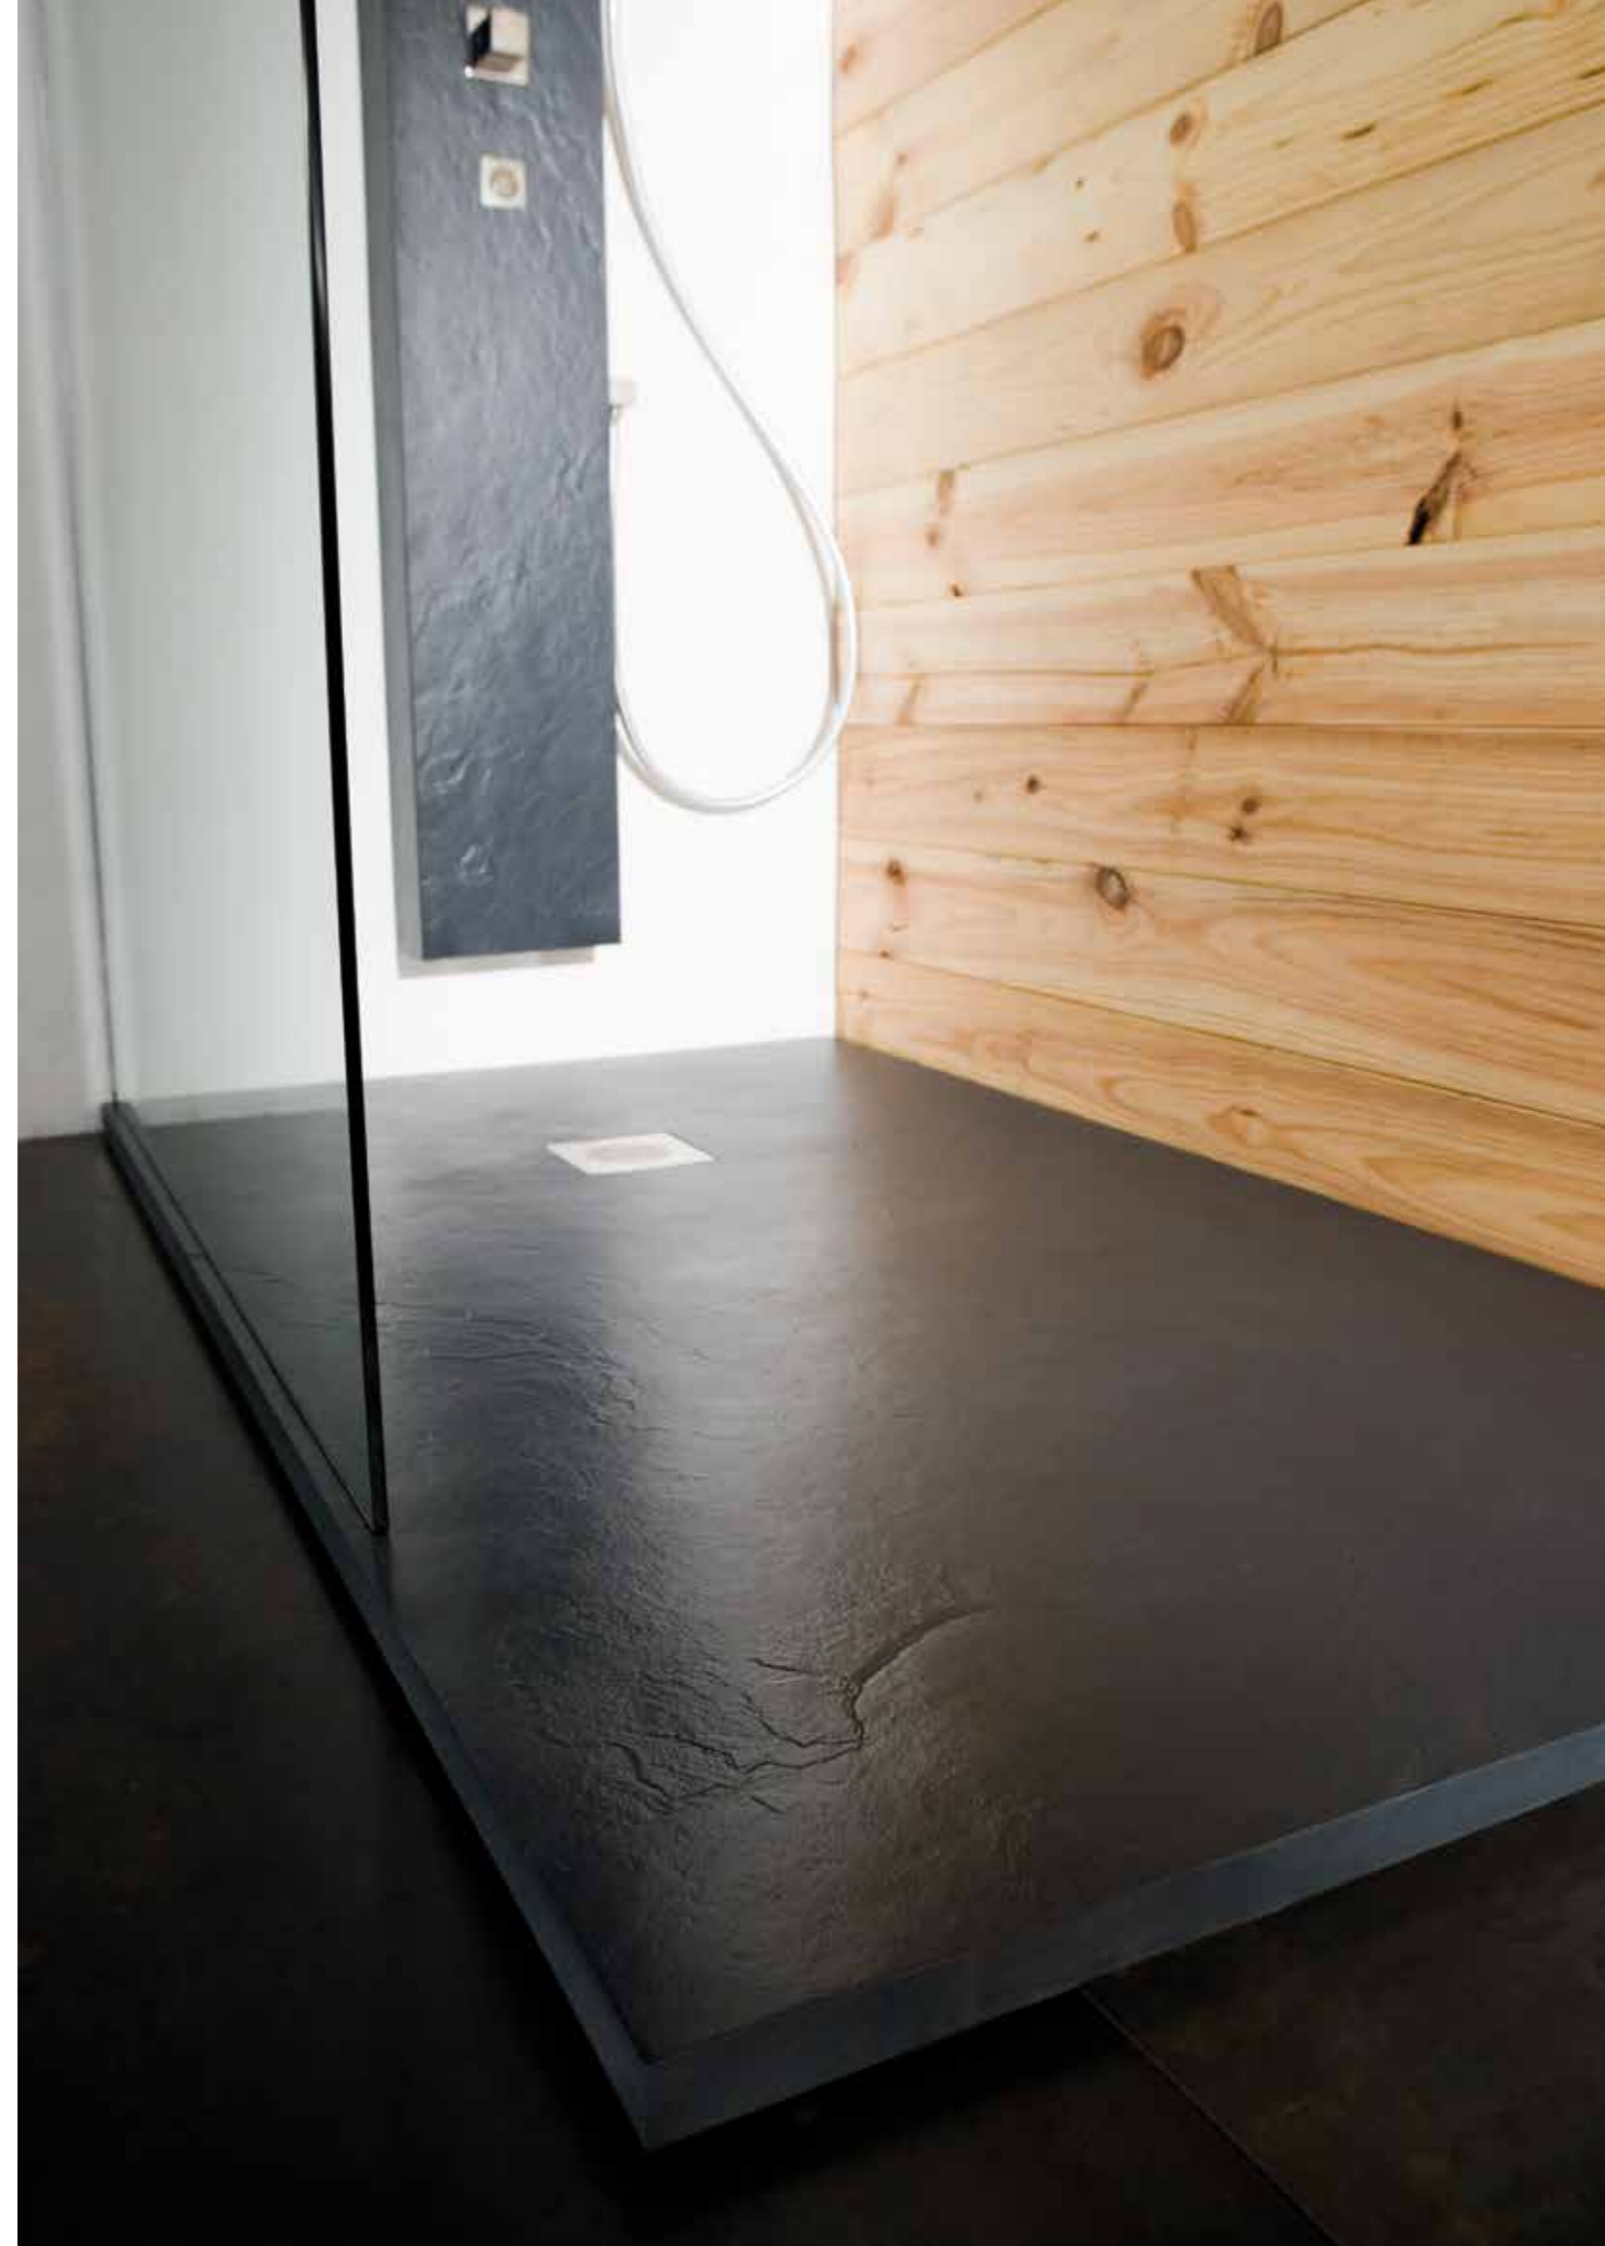

Colores estándar