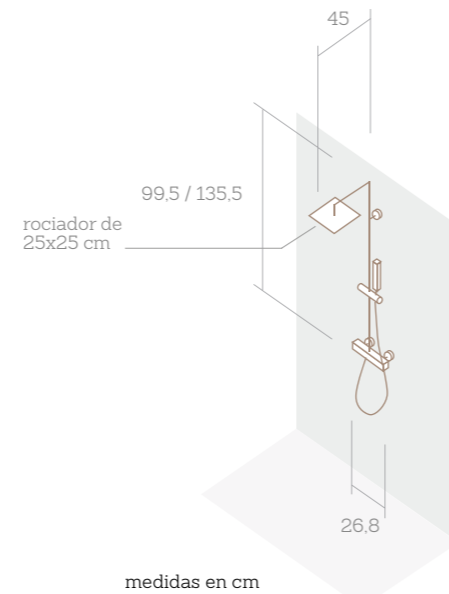

Mediante una sencillísima operación puedes desmontar el cartucho termostático para evitar obstrucciones y mantener limpio el mezclador termostático.

Precios y medidas

virginia	420€
----------	------

detian