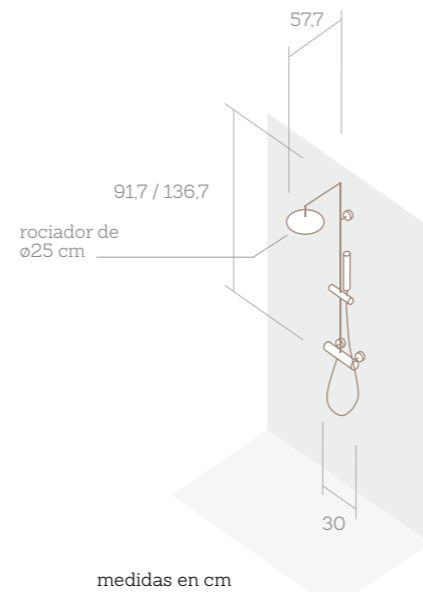

Mediante una sencillísima operación puedes desmontar el cartucho termostático para evitar obstrucciones y mantener limpio el mezclador termostático.

Precios y medidas

detian	360€
--------	------

nevada

Tu surtidor de energía tonificante