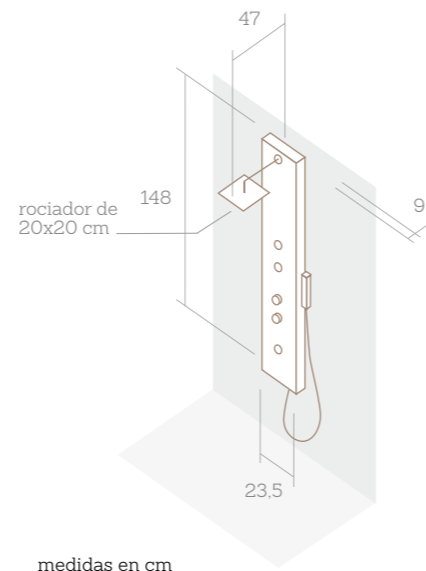

silk

Rociadores anti-cal

Antibacterias

Color resistente UV

SolidStone: máxima calidad y resistencia

El compuesto SolidStone está coloreado en masa y es el único con doble capa exterior de protección. El resultado es un producto altamente resistente, que supera tests de dureza Rockwell HRC de 47.8.

Grifería termostática de 3 vías

Grifería progresiva que regula y mantiene la temperatura. Las tres posiciones del selector te permitirán canalizar el agua hacia el soplete, jets o nebulizadores y teléfono.

Jets de hidromasaje orientables

Silk puede incorporar tres salidas "jet" de hidromasaje orientables con efecto lluvia que convierten tu ducha diaria en una relajante experiencia.

Nebulizadores con masaje refrescante

Como opción alternativa, Silk puede incorporar tres nebulizadores que te harán sentir como en un hammam tomando un baño de vapor.

Precios y medidas

naked	786€
jets hidromasaje	860€
nebulizador	850€

medidas en cm

Naked

Hidromasaje

Nebulizador

Colores

blanco