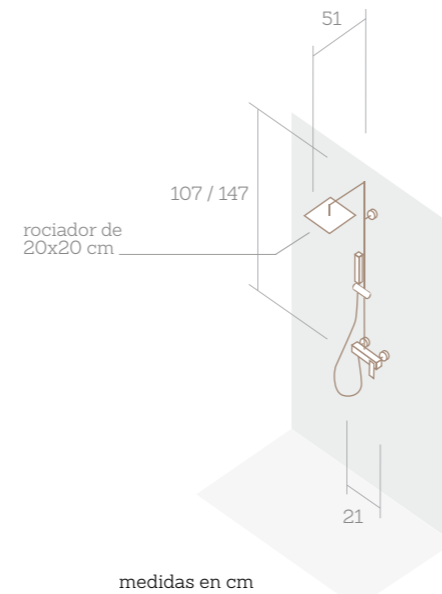

Además del selector de dos posiciones para sople y teléfono, Nevada incorpora un práctico grifo monomando de sencillo y cómodo manejo.

Precios y medidas

nevada	375€
--------	------

marmore

Lluvia cálida del trópico