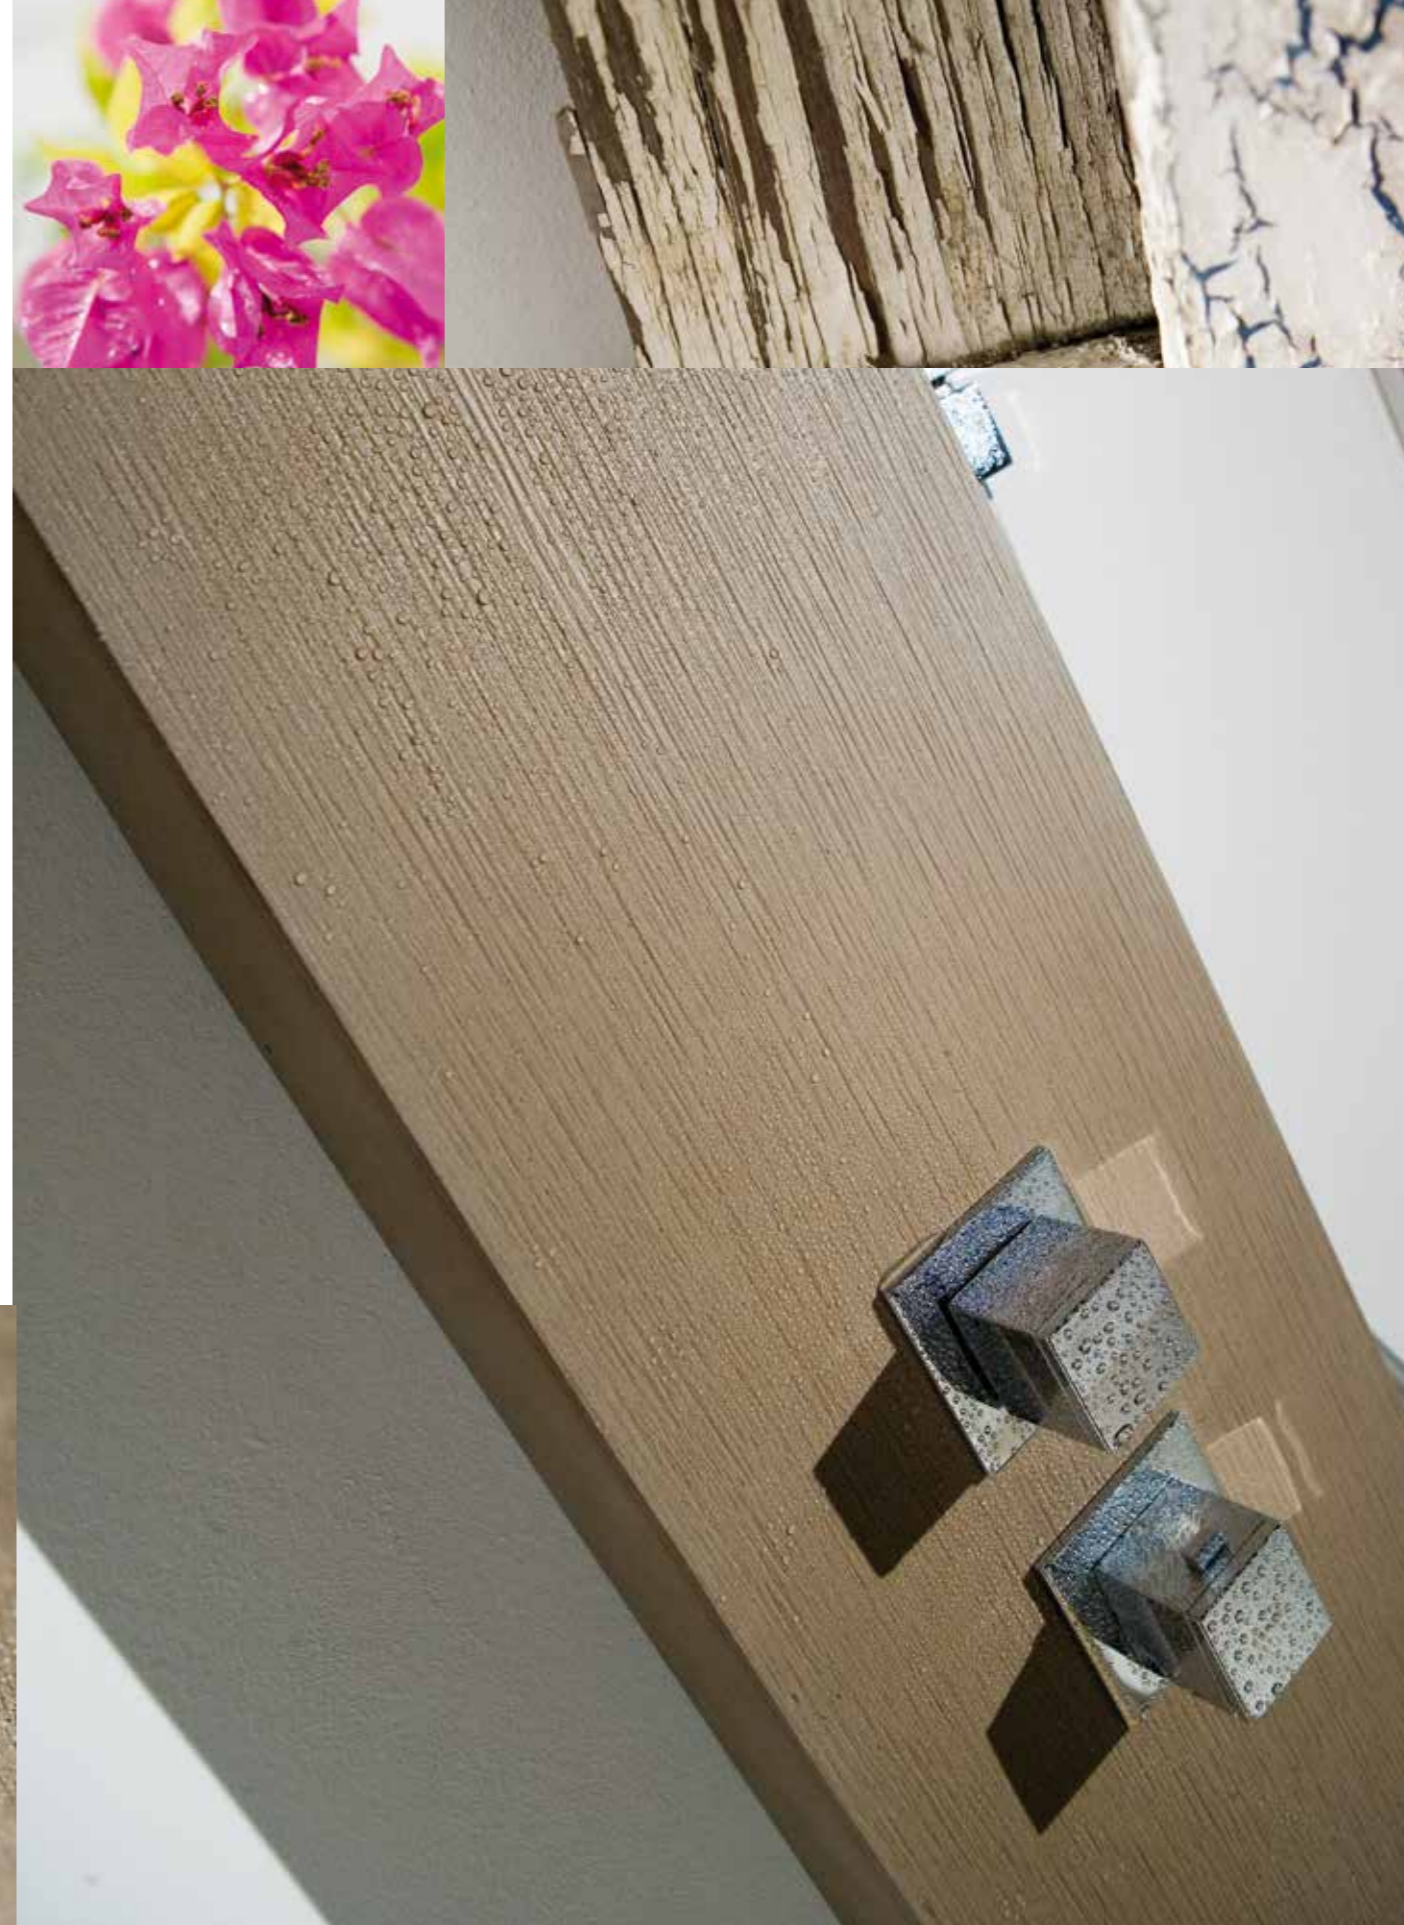

Incremento por colores especiales (carta RAL): 69€

Naked

Hidromasaje

Nebulizador

Colores estándar

forest

Madera con alma mediterránea

La textura Forest es el homenaje de SolidStone a la madera. Forest tiene alma mediterránea y, como las viejas barcas de pesca, se encuentra a gusto con el roce del agua y la brillante luz del sol. Disfruta Forest en el sencillo acabado Naked o en las frescas y estimulantes opciones con nebulizadores o jets de hidromasaje.