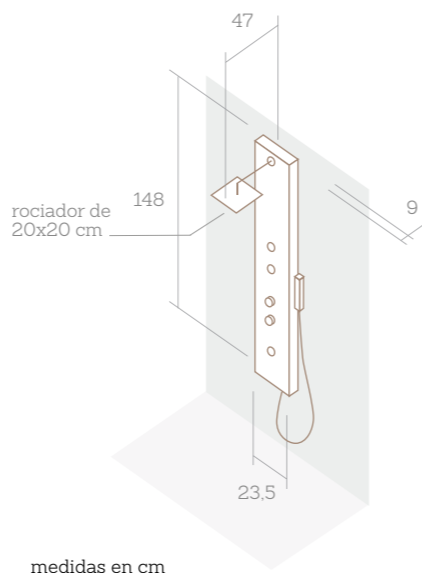

forest

Rociadores anti-cal

Antibacterias

Color resistente UV

SolidStone: máxima calidad y resistencia

El compuesto SolidStone está coloreado en masa y es el único con doble capa exterior de protección. El resultado es un producto altamente resistente, que supera tests de dureza Rockwell HRC de 47.8.

Grifería termostática de 3 vías

Grifería termostática que regula y mantiene la temperatura. Las tres posiciones del selector te permitirán canalizar el agua hacia el sople, jets o nebulizadores y teléfono.

Jets de hidromasaje orientables

Forest puede incorporar tres salidas "jet" de hidromasaje orientables con efecto lluvia que convierten tu ducha diaria en una relajante experiencia.

Nebulizadores con masaje refrescante

Como opción alternativa, Forest puede incorporar tres nebulizadores que te harán sentir como en un hammam tomando un baño de vapor.

Precios y medidas

naked	786€
jets hidromasaje	860€
nebulizador	850€