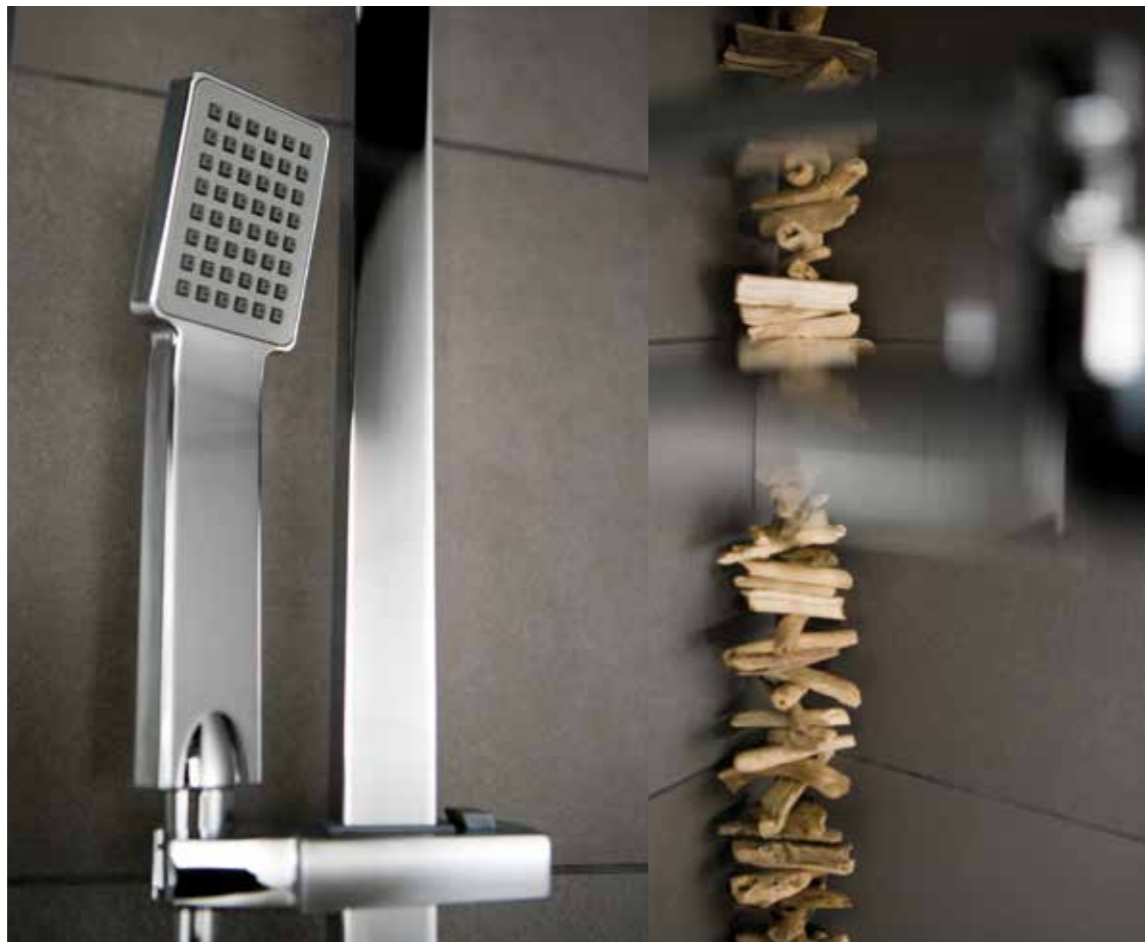

nevada

Tu surtidor de energía tonificante

Las líneas rectas de Nevada son fuertes y rotundas, elegantes y con personalidad. Nevada tiene un diseño sencillo y minimalista, sin artificio, sólo lo imprescindible para darte lo que necesitas. Un surtidor de energía tonificante.