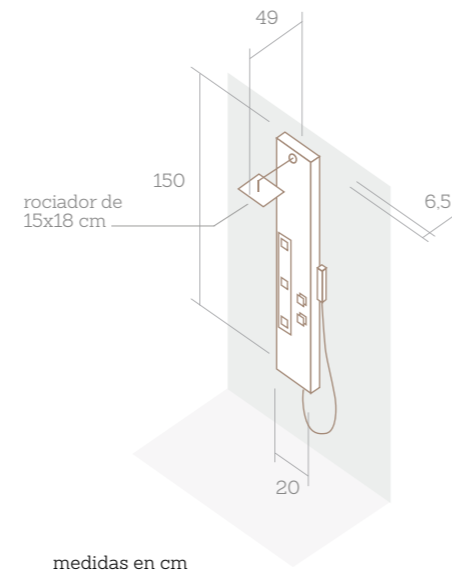

yosemite

Rociadores anti-cal

INOX

Acero inoxidable brillo

Rociador orientable

El rociador con efecto lluvia de la parte superior es orientable para que encuentres la dirección de salida del agua que más te guste. Los orificios están equipados con sistema antical para que funcionen siempre a pleno rendimiento.

Grifería monomando

Además del selector de tres posiciones para sople, teléfono e hidromasaje, Yosemite incorpora un práctico grifo monomando de sencillo y cómodo manejo.

Jets de hidromasaje orientables

Yosemite incorpora tres salidas orientables "jet" de hidromasaje con efecto lluvia que convierten tu ducha diaria en una relajante experiencia.

Precios y medidas

yosemite	469€