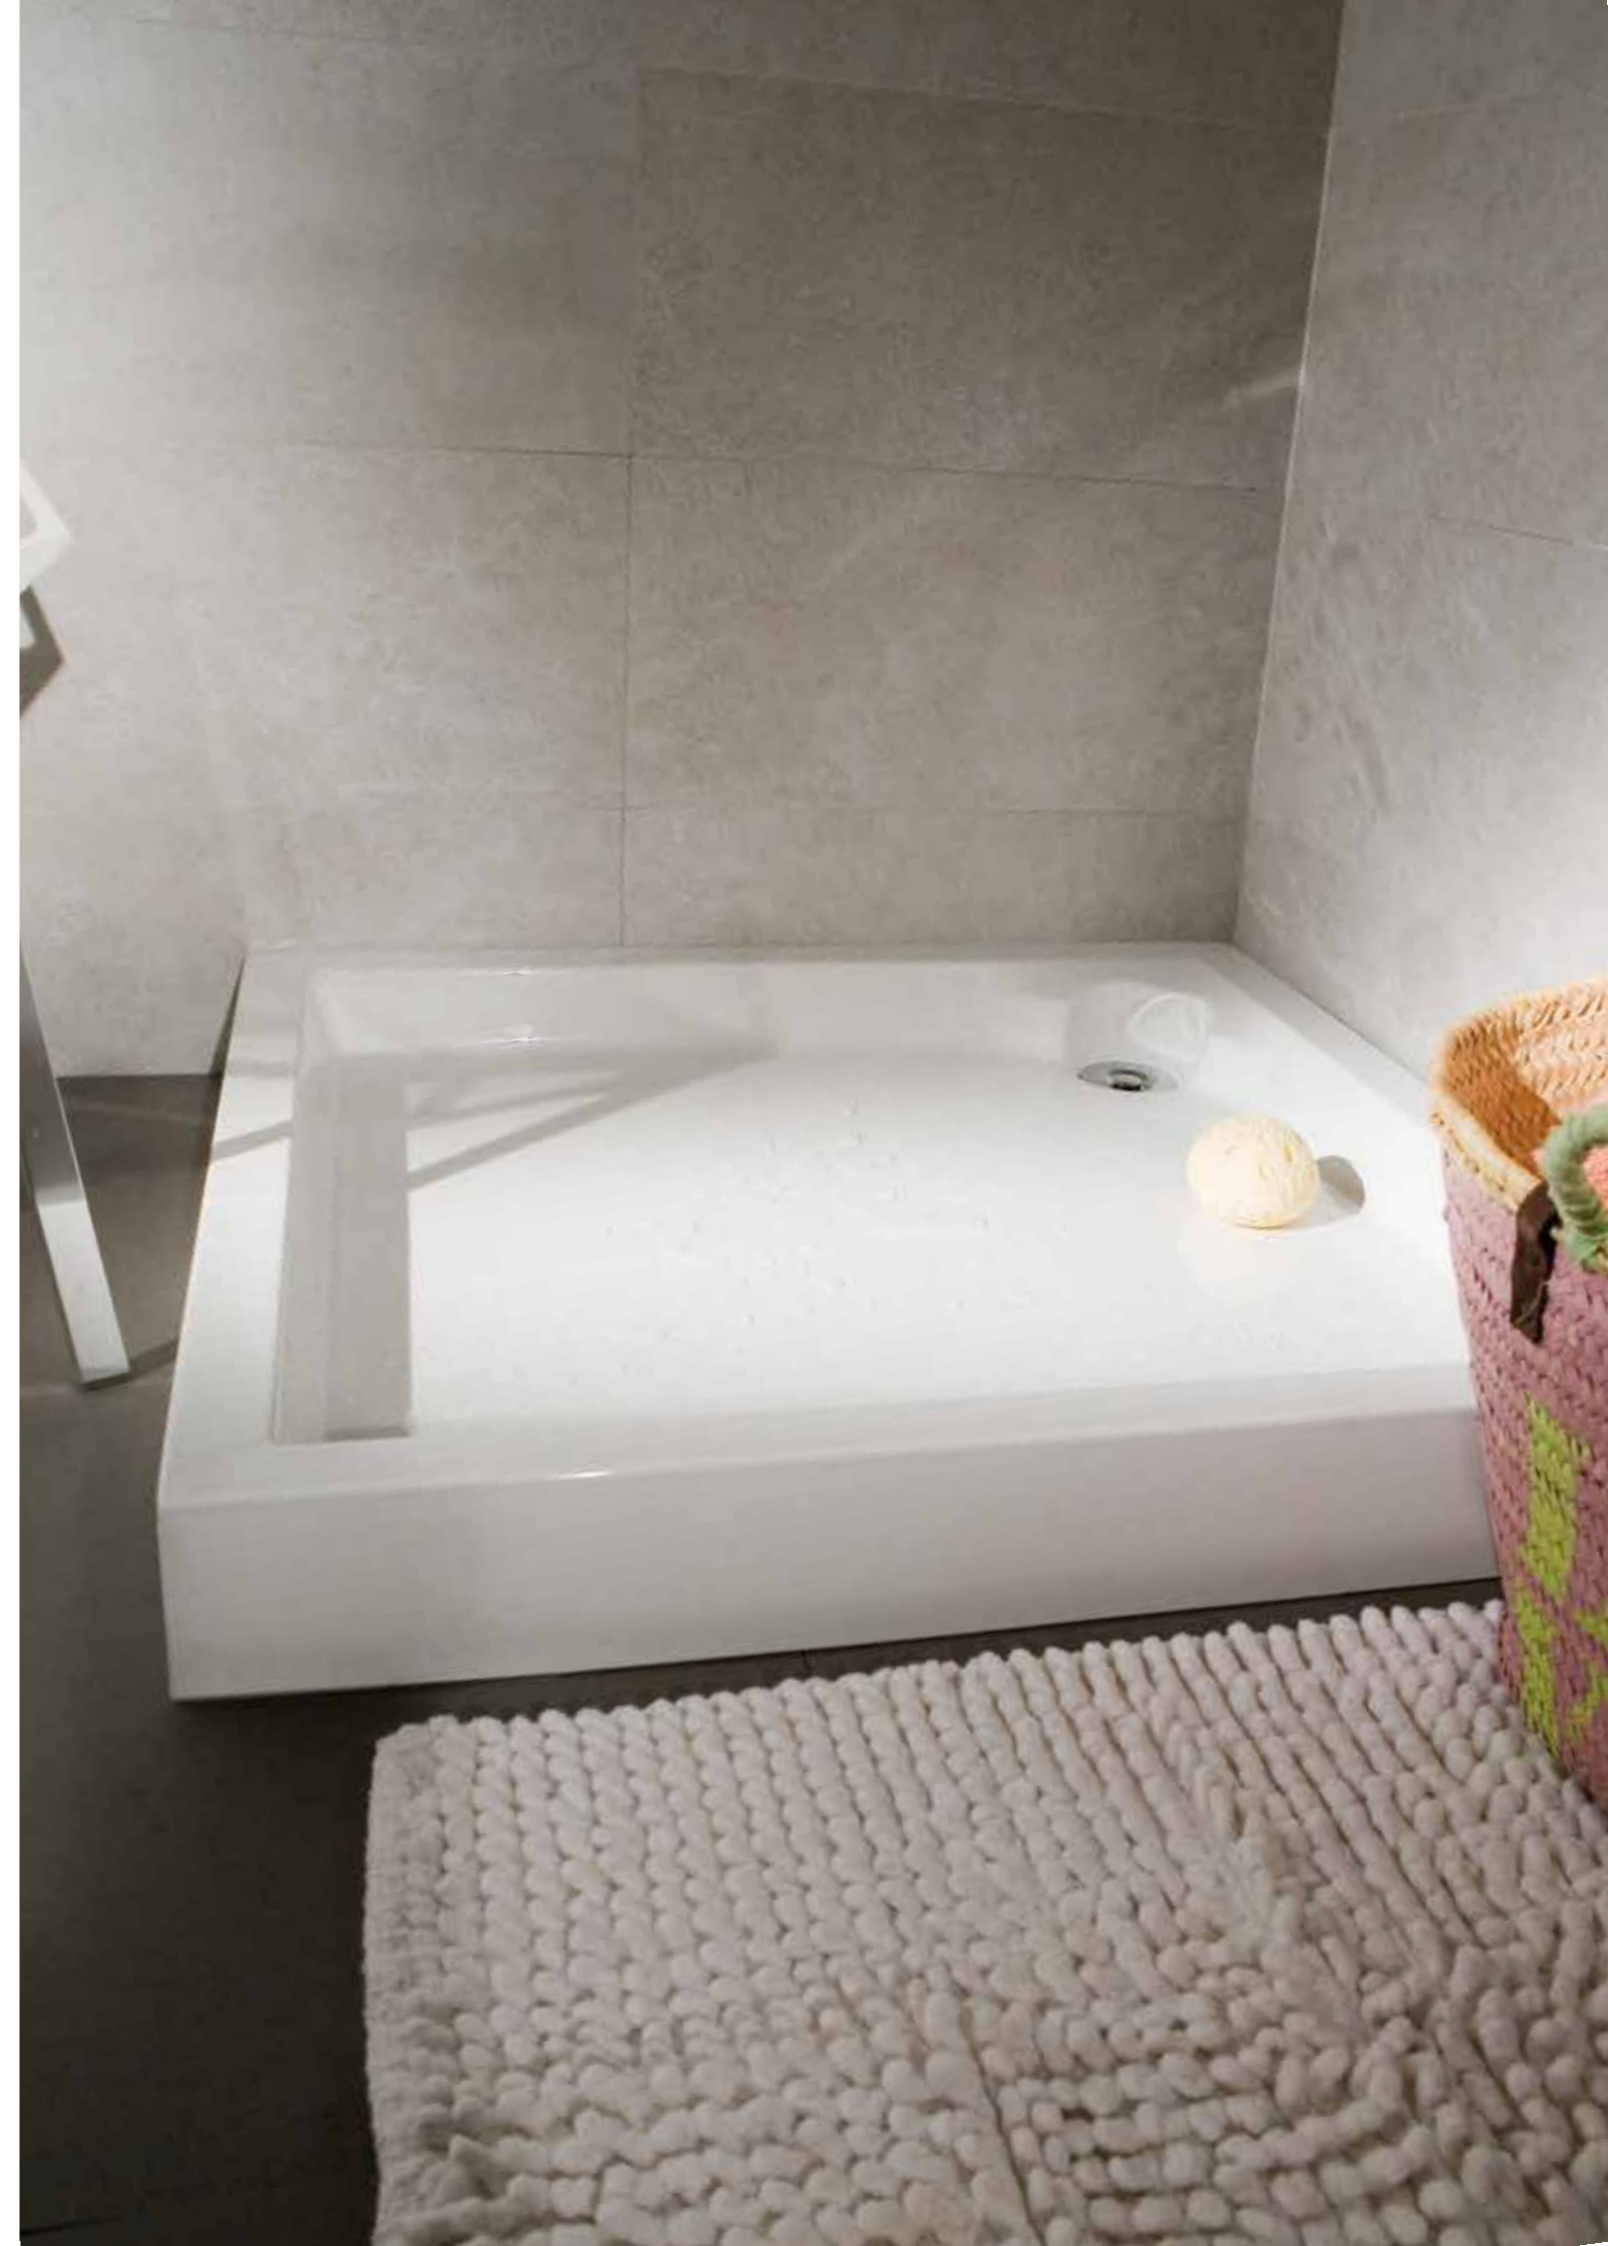

Precios y medidas

75x90cm	149€	70x70cm	117€	80x80cm corner	134€
		80x80cm	134€	90x90cm corner	152€
		90x90cm	152€		

(*) El desague va siempre en la misma posición que en la figura.
Los precios no incluyen la válvula. Válvula + embellecedor : 31€
La opción de recubrimiento antideslizante Clase 3 tiene un incremento sobre el precio del plato del 35%