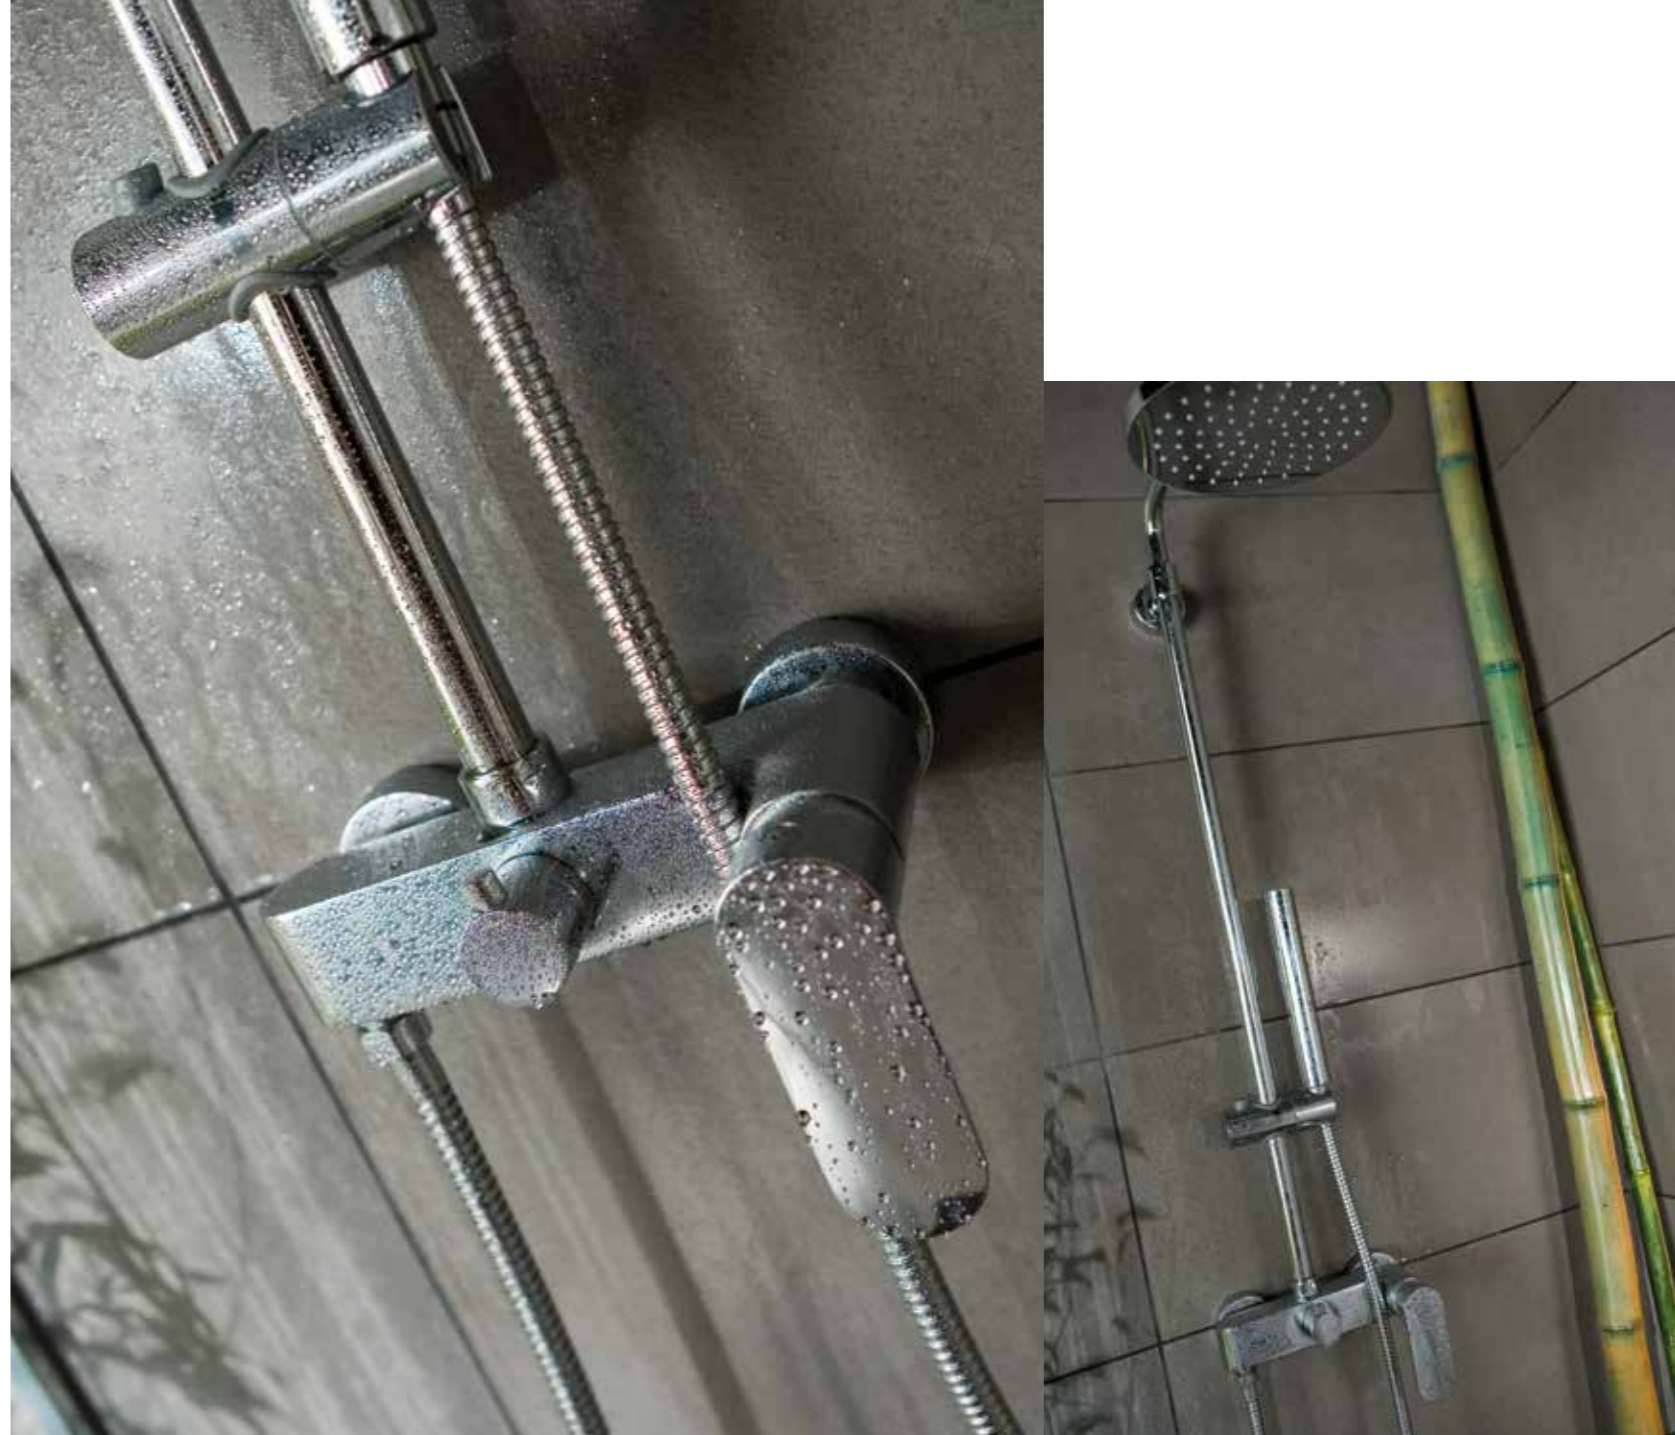

marmore

Lluvia cálida del trópico

La columna Marmore es como las cataratas que llevan su nombre, limpia y bien definida. A través de sus líneas sencillas y curvas fluye la corriente de agua, cálida y fina, como la lluvia del trópico.