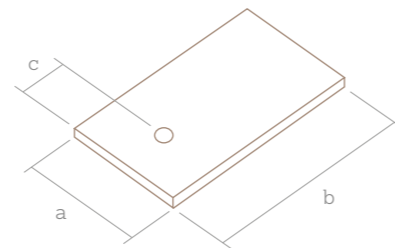

Los cortes a medida son un problema

Puedes solicitar cortes intermedios a las medidas de longitud estándar, así como recortes especiales para salvar columnas o esquinas.

Precios y medidas*

Valor de la distancia C:
38cm para platos con ancho 70, 80 y 90cm y una longitud inferior a 195cm.
43cm para el resto de los platos.