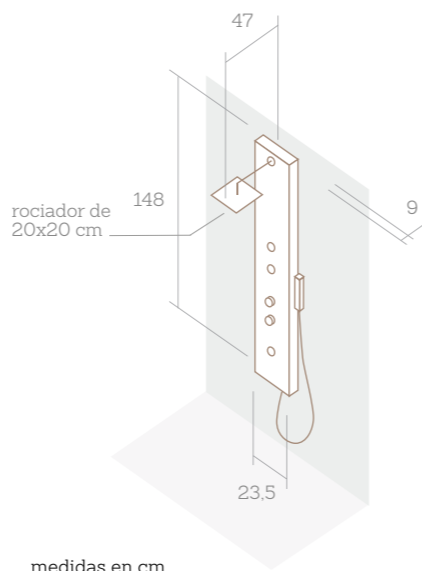

elements

SolidStone: máxima calidad y resistencia

El compuesto SolidStone está coloreado en masa y es el único con doble capa exterior de protección. El resultado es un producto altamente resistente, que supera tests de dureza Rockwell HRC de 47.8.

Grifería termostática de 3 vías

Grifería termostática que regula y mantiene la temperatura. Las tres posiciones del selector te permitirán canalizar el agua hacia el sople, jets o nebulizadores y teléfono.

Jets de hidromasaje orientables

Elements puede incorporar tres salidas "jet" de hidromasaje orientables con efecto lluvia que convierten tu ducha diaria en una relajante experiencia.

Nebulizadores con masaje refrescante

Como opción alternativa, Elements puede incorporar tres nebulizadores que te harán sentir como en un hammam tomando un baño de vapor.

Precios y medidas

naked	786€
jets hidromasaje	860€
nebulizador	850€