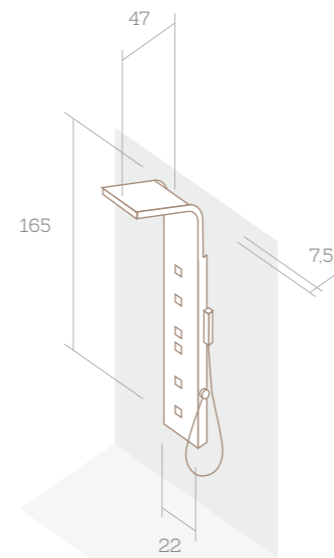

Iguazú incorpora cuatro salidas orientables "jet" de hidromasaje con efecto lluvia que convierten tu ducha diaria en una relajante experiencia.

Precios y medidas

iguazú	594€
--------	------

medidas en cm