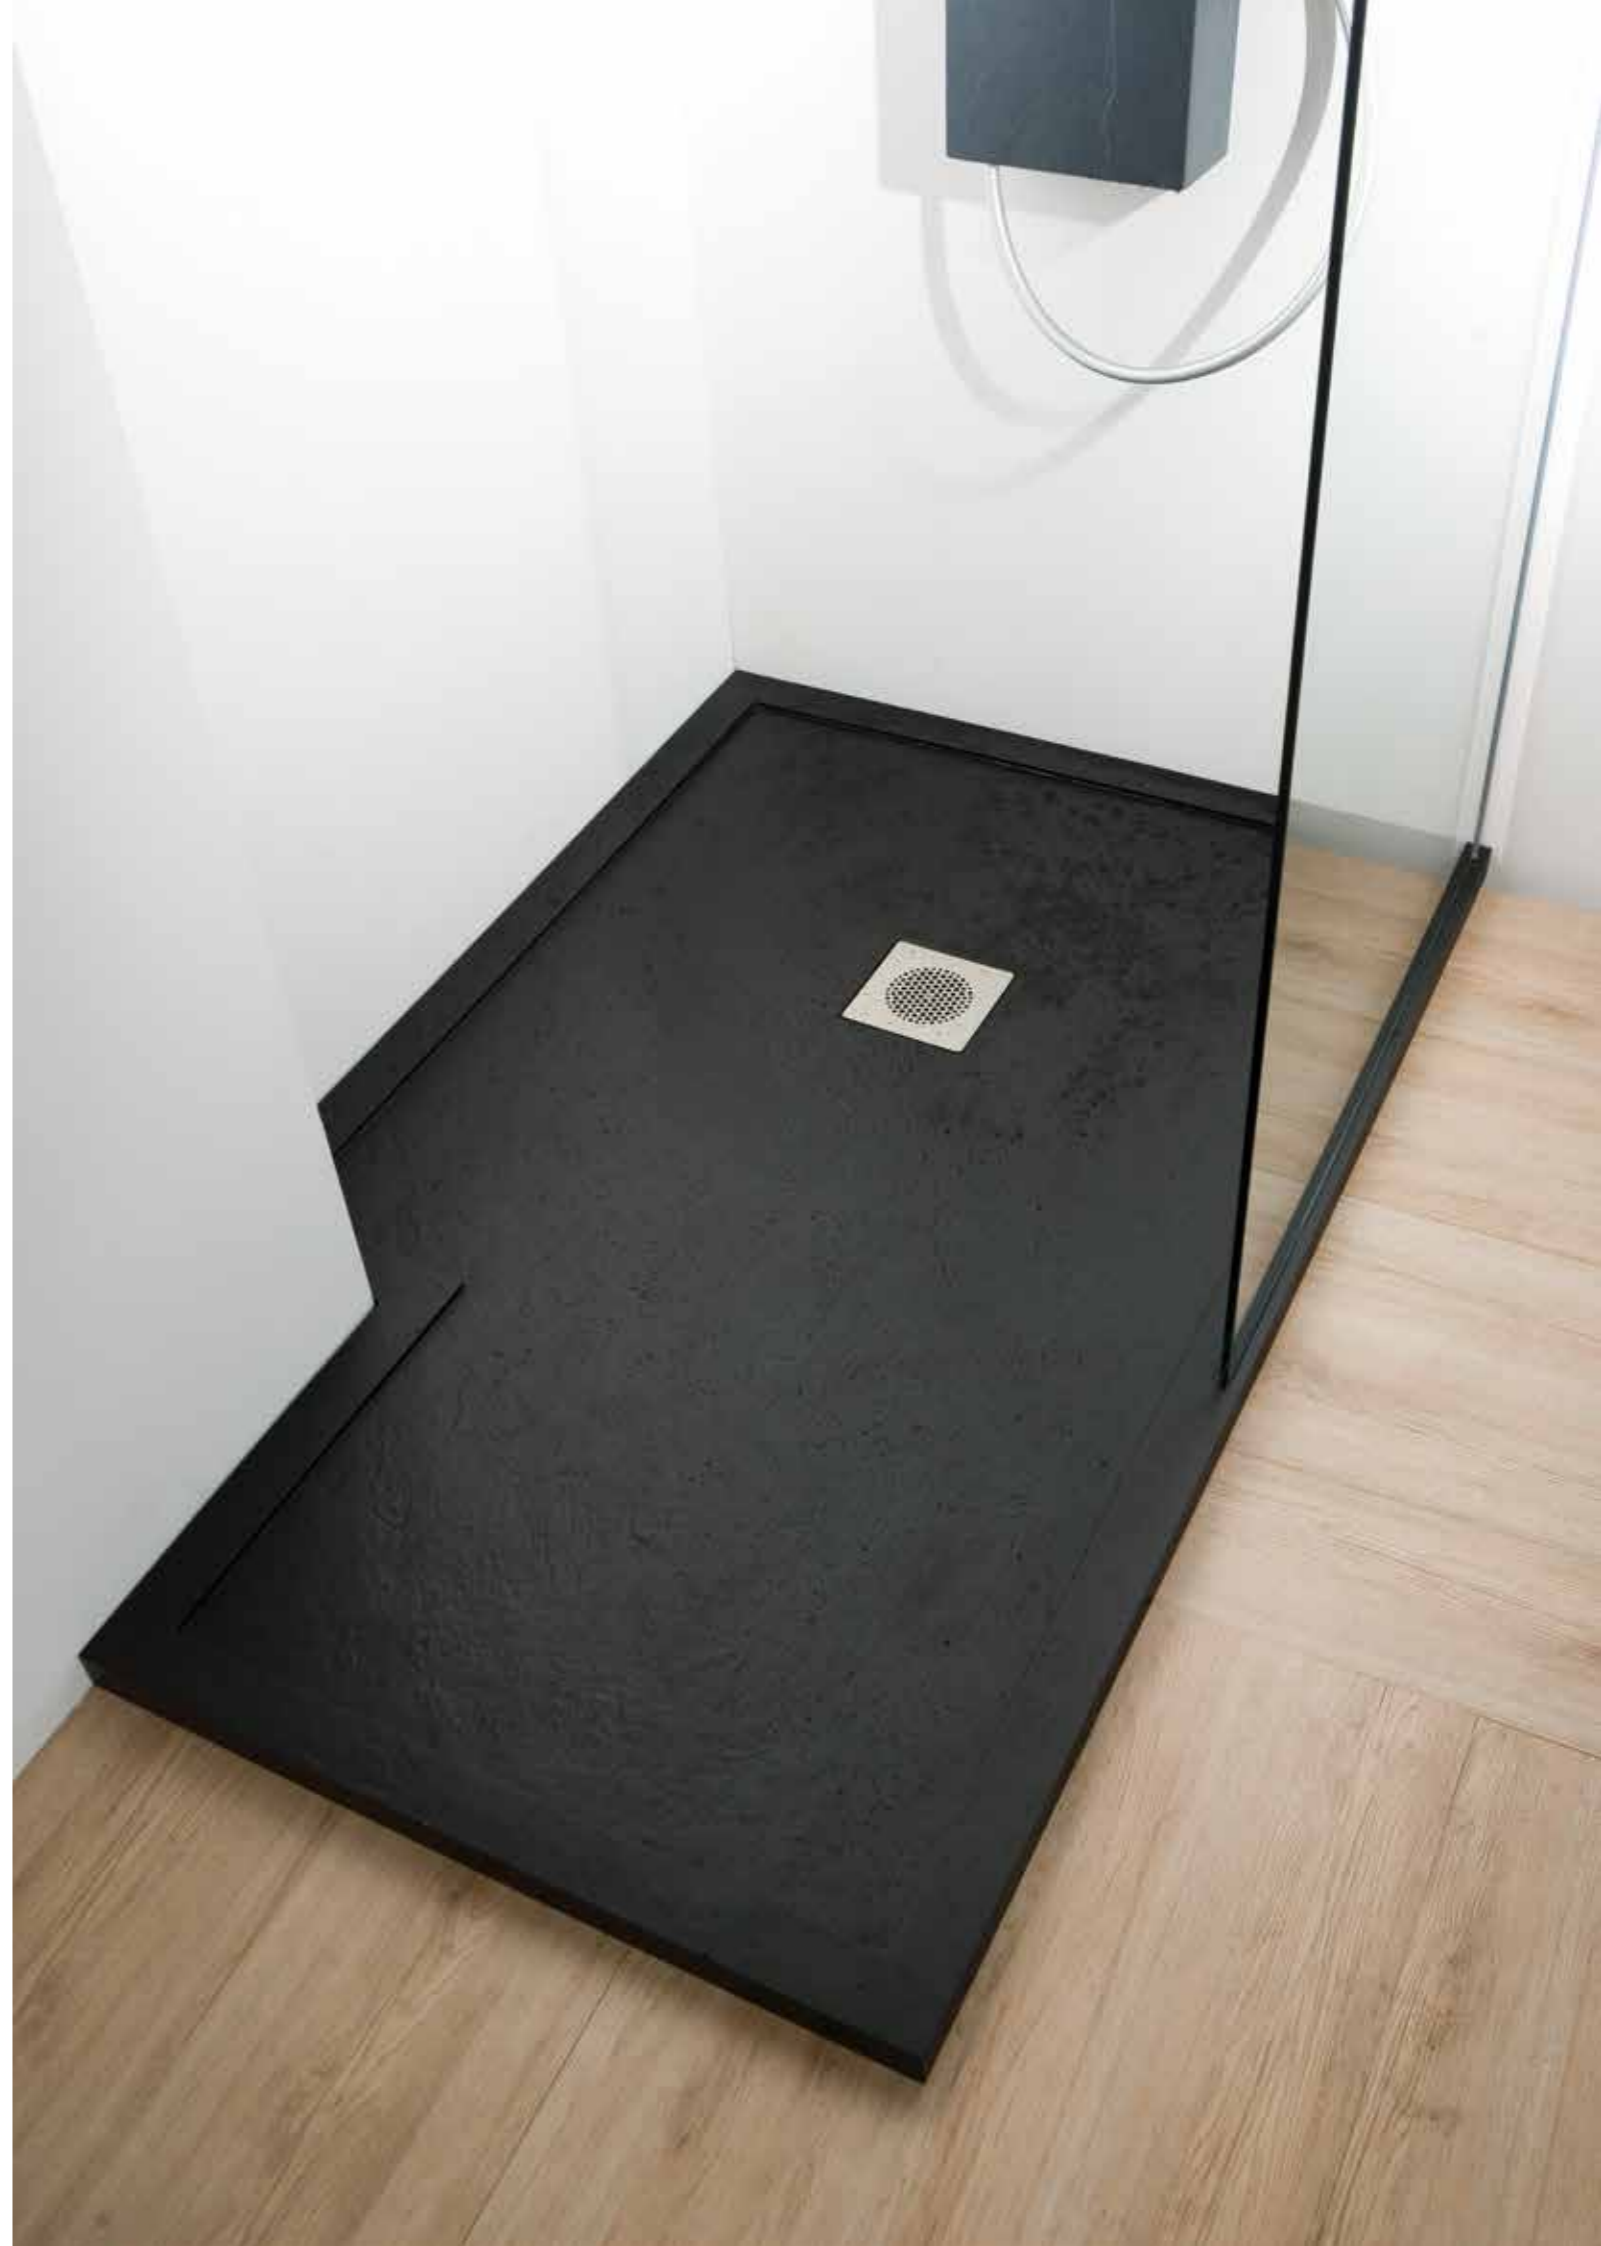

Incremento por enmarcado de cortes especiales: 45€

Baños10

2.

platos Soft

Soft es un nuevo concepto, un material de nueva generación patentado por Baños10 y desarrollado en colaboración con Bayer MaterialScience. Los platos Soft tienen una textura que resulta sorprendentemente suave al tacto y su cualidad fundamental se manifiesta al pisarlos por primera vez con los pies descalzos: un auténtico placer, lo más parecido a caminar junto al mar sobre la arena húmeda.