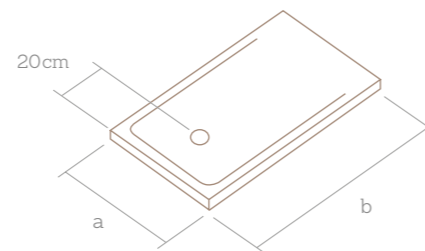

Precios y medidas*

	120cm	130cm	140cm	150cm	160cm	170cm	180cm	200cm
70cm	435€	445€	460€	475€	520€	520€	520€	585€
80cm	459€	485€	529€	574€	595€	595€	595€	650€

(*) Largo personalizable en cualquier medida intermedia. Estas tendrán el precio de la medida inmediatamente superior. Precio de la válvula incluido.